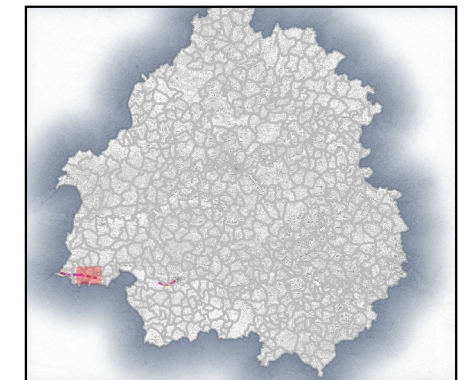

# Zones exposées au bruit - carte de "type a" - LDEN

Courbes isophones en Lden (Level day evening night) par pas de 5 en 5, de 55 dB(A) à supérieur à 75 dB(A) pour le réseau communal du Département de la Dordogne dont le trafic est supérieur à 3M véh / an.

**PRÉFET  
DE LA  
DORDOGNE**

*Liberté  
Égalité  
Fraternité*

**Gestionnaire : CD24**

Voie : D936 planche 2/3

Niveaux sonores en dB(A)

Format d'impression A3

0 0.5 1 km