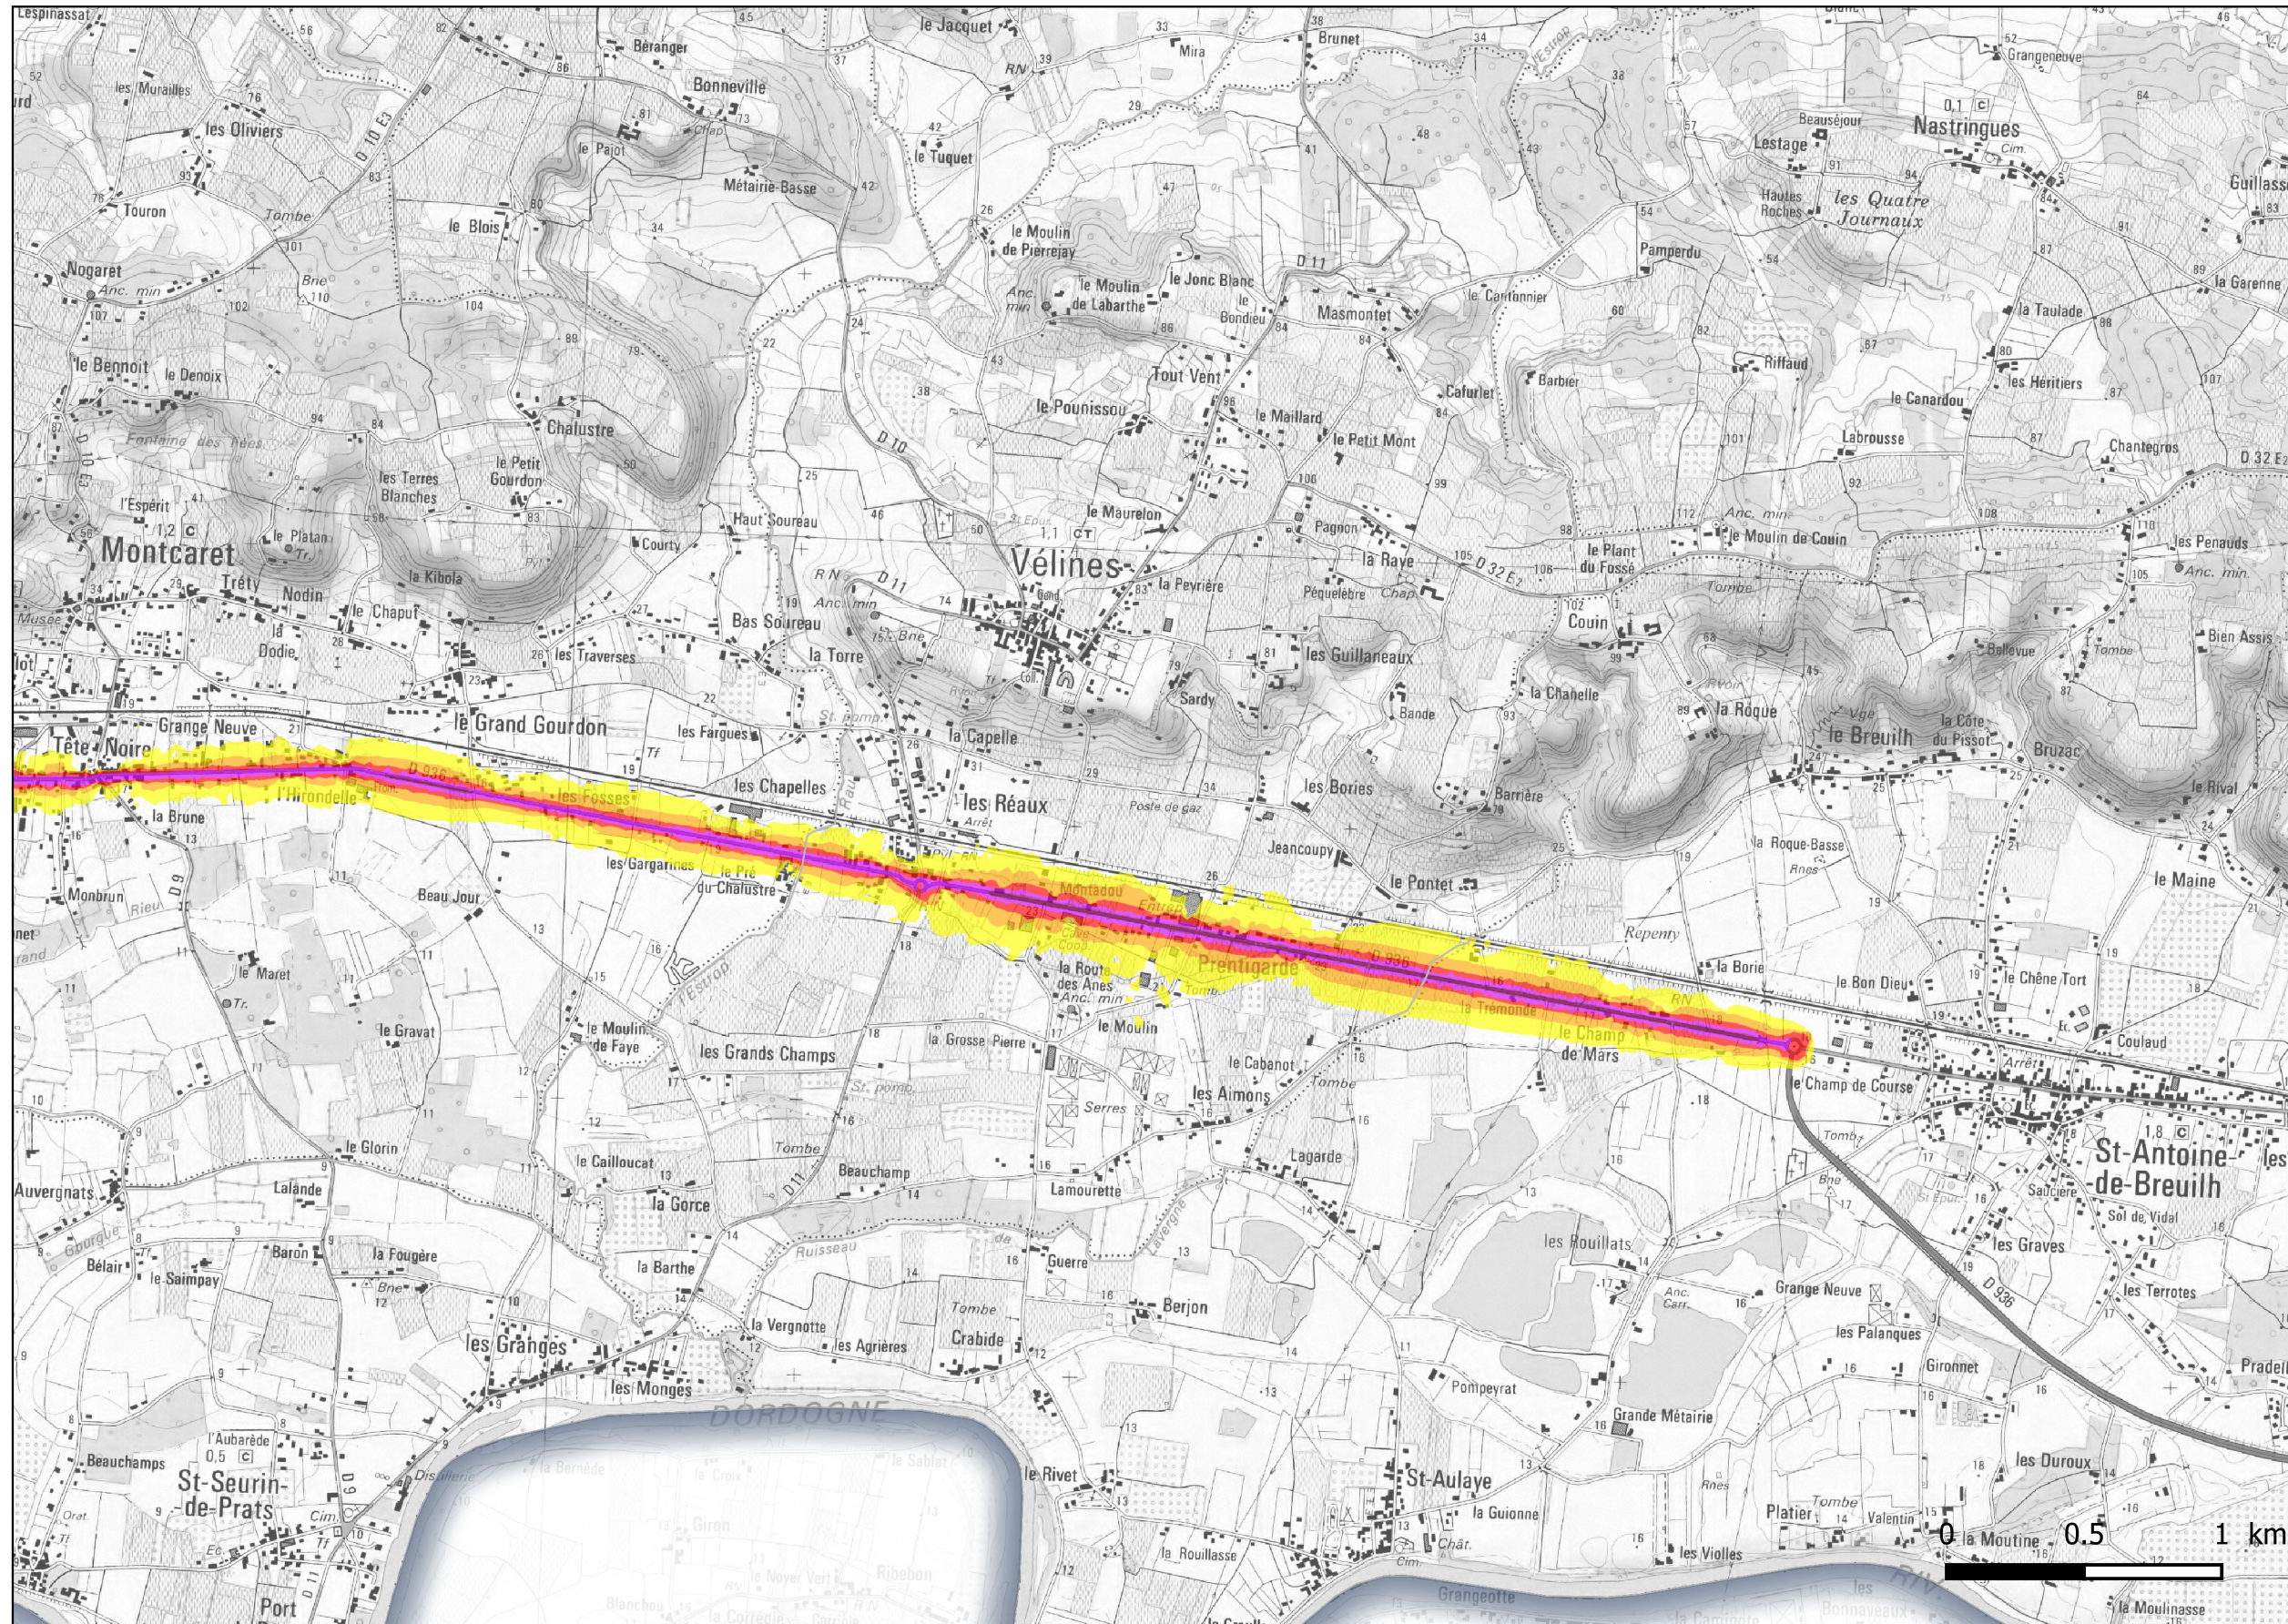

# Zones exposées au bruit - carte de "type a" - LDEN

Courbes isophones en Lden (Level day evening night) par pas de 5 en 5, de 55 dB(A) à supérieur à 75 dB(A) pour le réseau communal du Département de la Dordogne dont le trafic est supérieur à 3M véh / an.

**PRÉFET  
DE LA  
DORDOGNE**

*Liberté  
Égalité  
Fraternité*

**Gestionnaire : CD24**

Voie : D936 planche 2/3

Niveaux sonores en dB(A)

Format d'impression A3

0 0.5 1 km